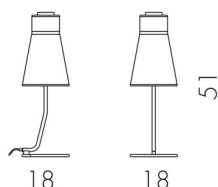

AUDREY NIGHT

Table lamp with shaft and base in steel, varnished black nickel finish. Ivory or black lampshade in pleated fabric. Round amber-coloured diffuser.

Lampada da tavolo con stelo e base in acciaio finitura nickel nero e paralume plissé nei colori avorio e nero. Disco in vetro freddo colore ambra.

L/W cm 18 - P/D cm 18 - H cm 51   Bulbs / Lamp 1 X max 60W E14   Weight / Peso 1,5 Kg

COD.	STUCTURE / STRUTTURA	SHADES / PARALUME	PRICE / PREZZO
0400920	black nickel - nickel nero	ivory - avorio	
0400921	black nickel - nickel nero	black - nero