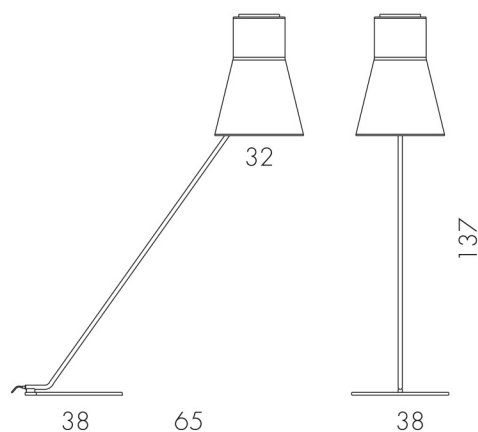

AUDREY TOB

Floor lamp with shaft and base in steel, varnished black nickel finish. Ivory or black lampshade in pleated fabric. Round amber-coloured diffuser.

Lampada da terra con stelo e base in acciaio finitura nickel nero e paralume plissé nei colori avorio e nero. Disco in vetro freddo colore ambra.

L/W cm 38 - P/D cm 65 - H cm 137

Bulbs / Lamp 1 X max 75W E27

Weight / Peso 5,3 Kg

COD.	STUCTURE / STRUTTURA	SHADES / PARALUME	PRICE / PREZZO
0400940	black nickel - nickel nero	ivory - avorio	
0400941	black nickel - nickel nero	black - nero