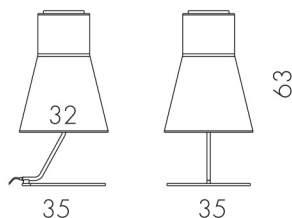

AUDREY TAVOLO

Table lamp with shaft and base in steel, varnished black nickel finish. Ivory or black lampshade in pleated fabric. Round amber-coloured diffuser.

Lampada da tavolo con stelo e base in acciaio finitura nickel nero e paralume plissé nei colori avorio e nero. Disco in vetro freddo colore ambra.

L/W cm 35 - P/D cm 35 - H cm 63   Bulbs / Lamp 1 X max 75W E27   Weight / Peso 3 Kg

COD.	STUCTURE / STRUTTURA	SHADES / PARALUME	PRICE / PREZZO
0400900	black nickel - nickel nero	ivory - avorio	
0400901	black nickel - nickel nero	black - nero